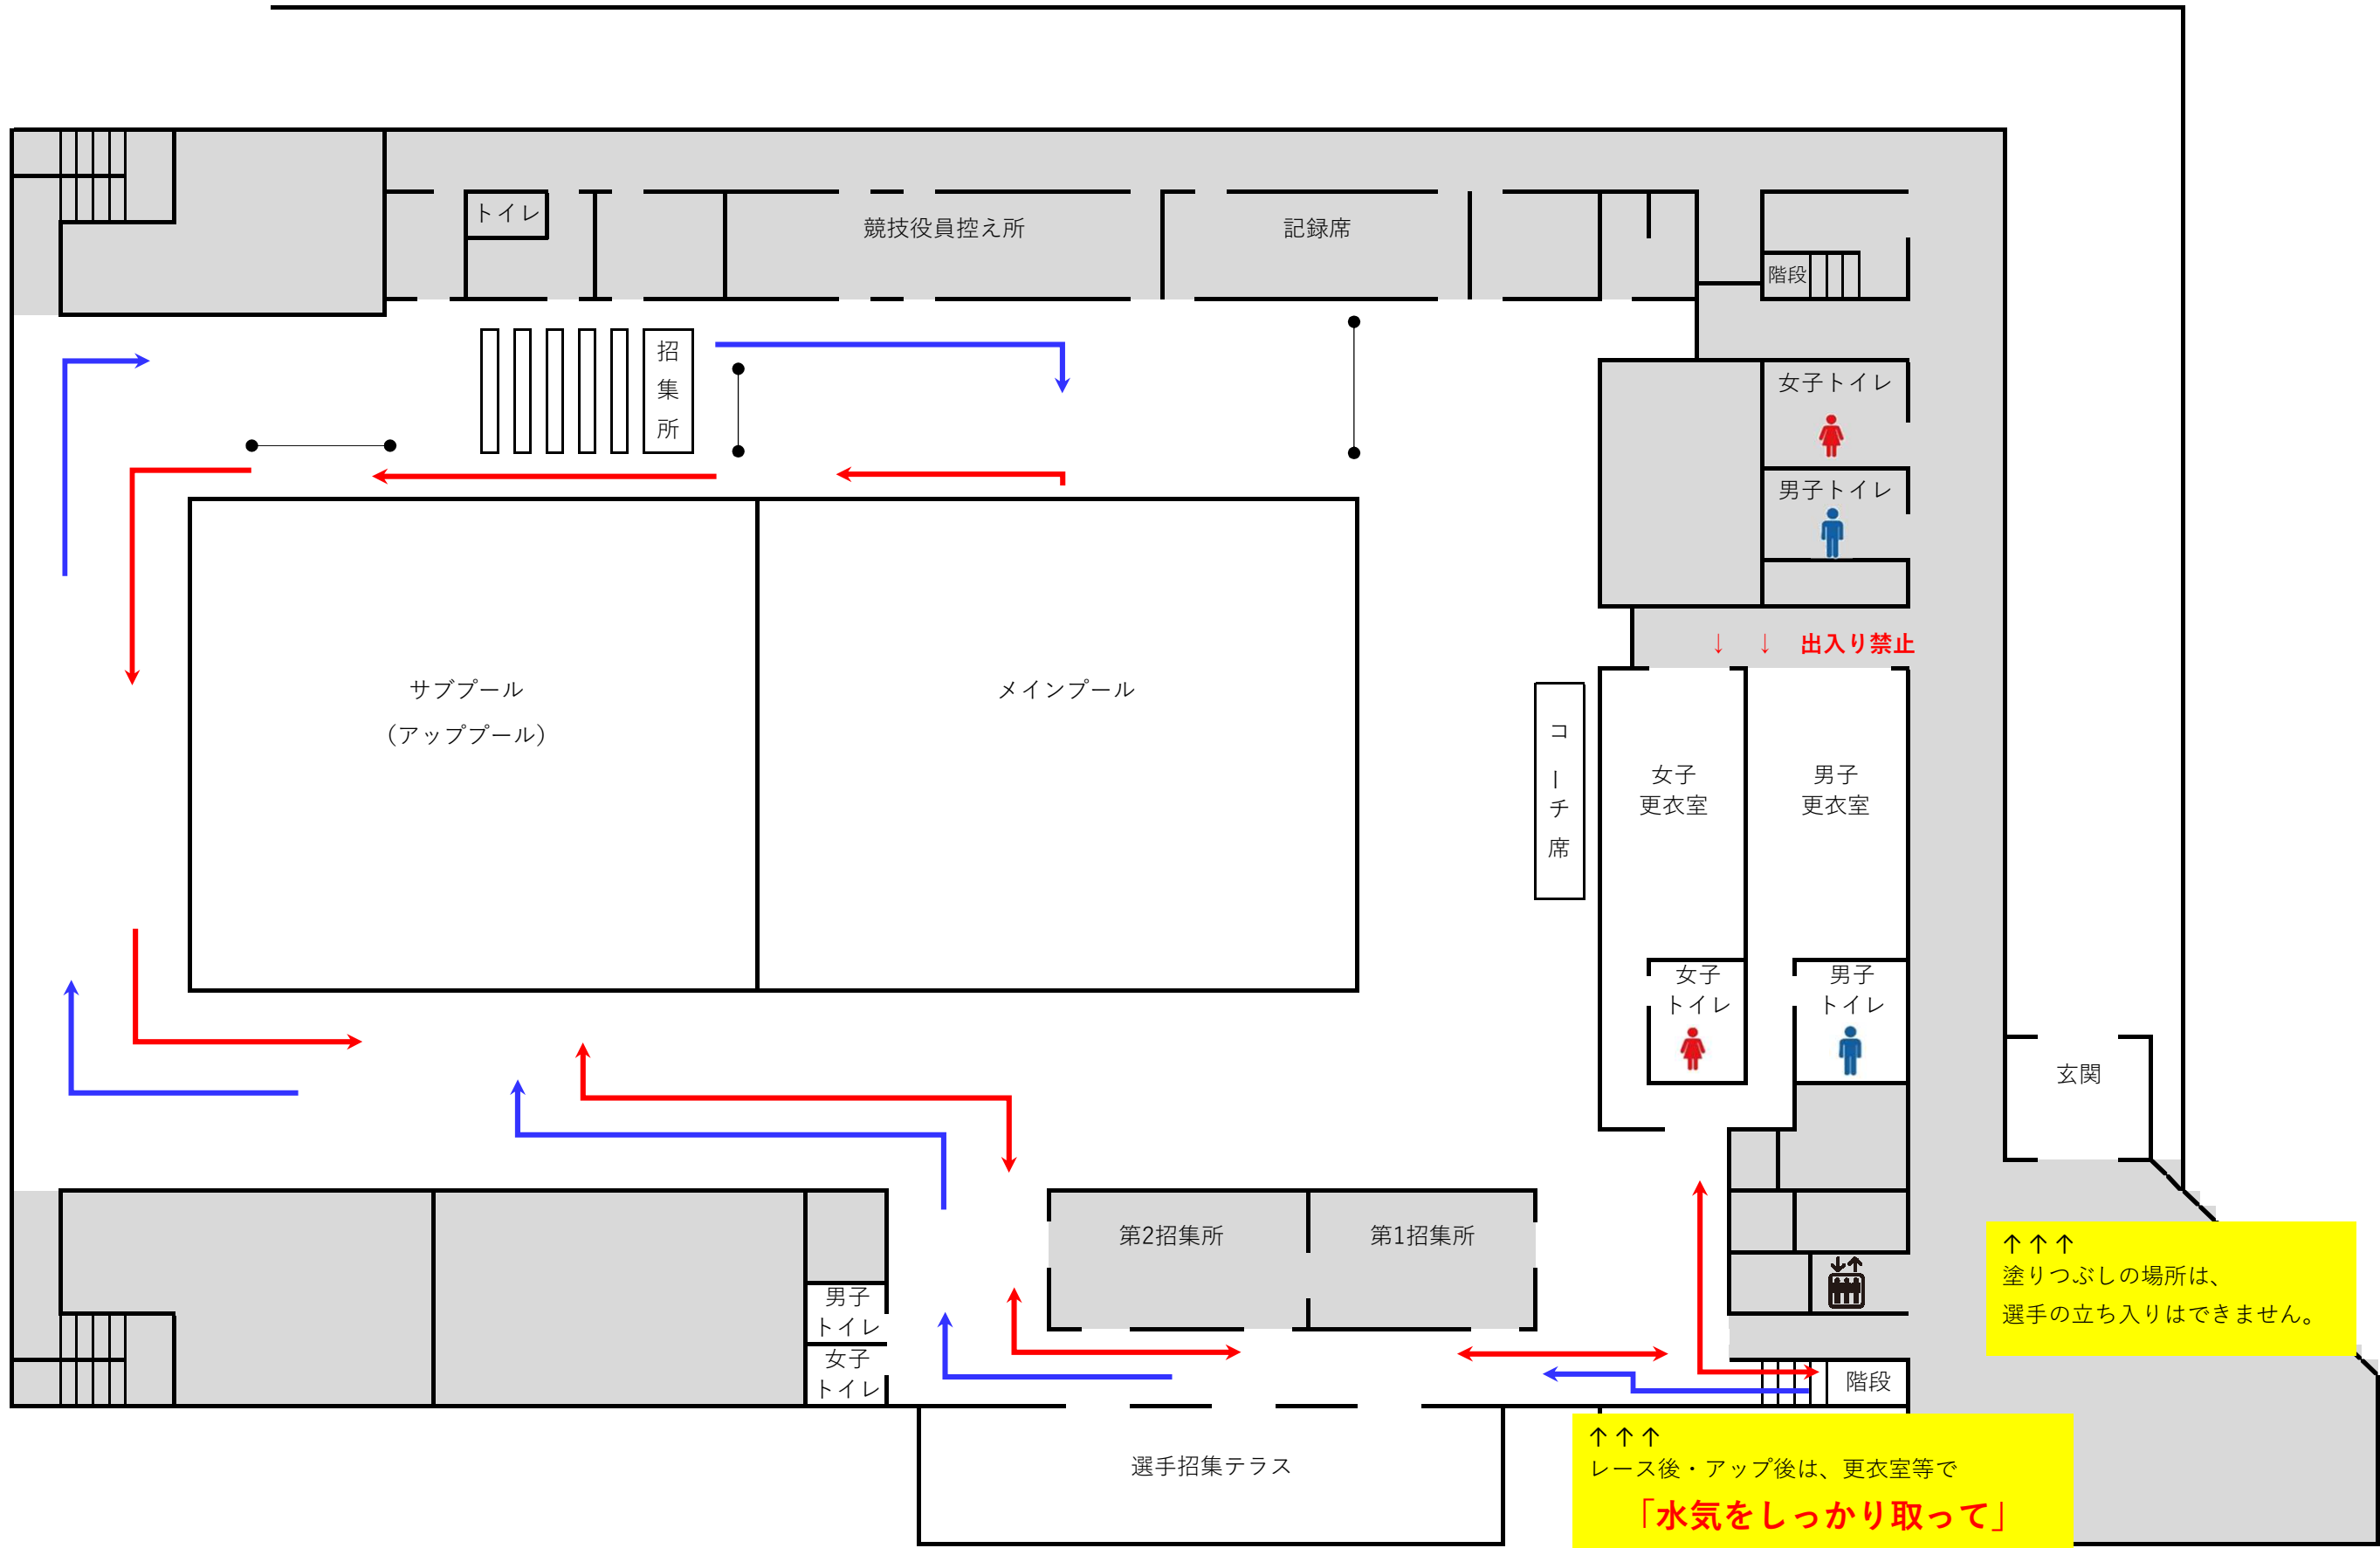

【第48回 JSCA新年フェスティバル水泳競技大会（佐賀会場）】 レース前後の選手導線（2階）

玄関より先は、
「土足厳禁」です。
選手・監督は中履きも禁止と
させていただきます。

↑↑↑
塗りつぶしの場所は、
選手の立ち入りはできません。

【第48回 JSCA新年フェスティバル水泳競技大会（佐賀会場）】 レース前後の選手導線（1階）

※ 今大会は、第1・第2招集所は使用しません。
※ 監督会議を第1招集所で行います。