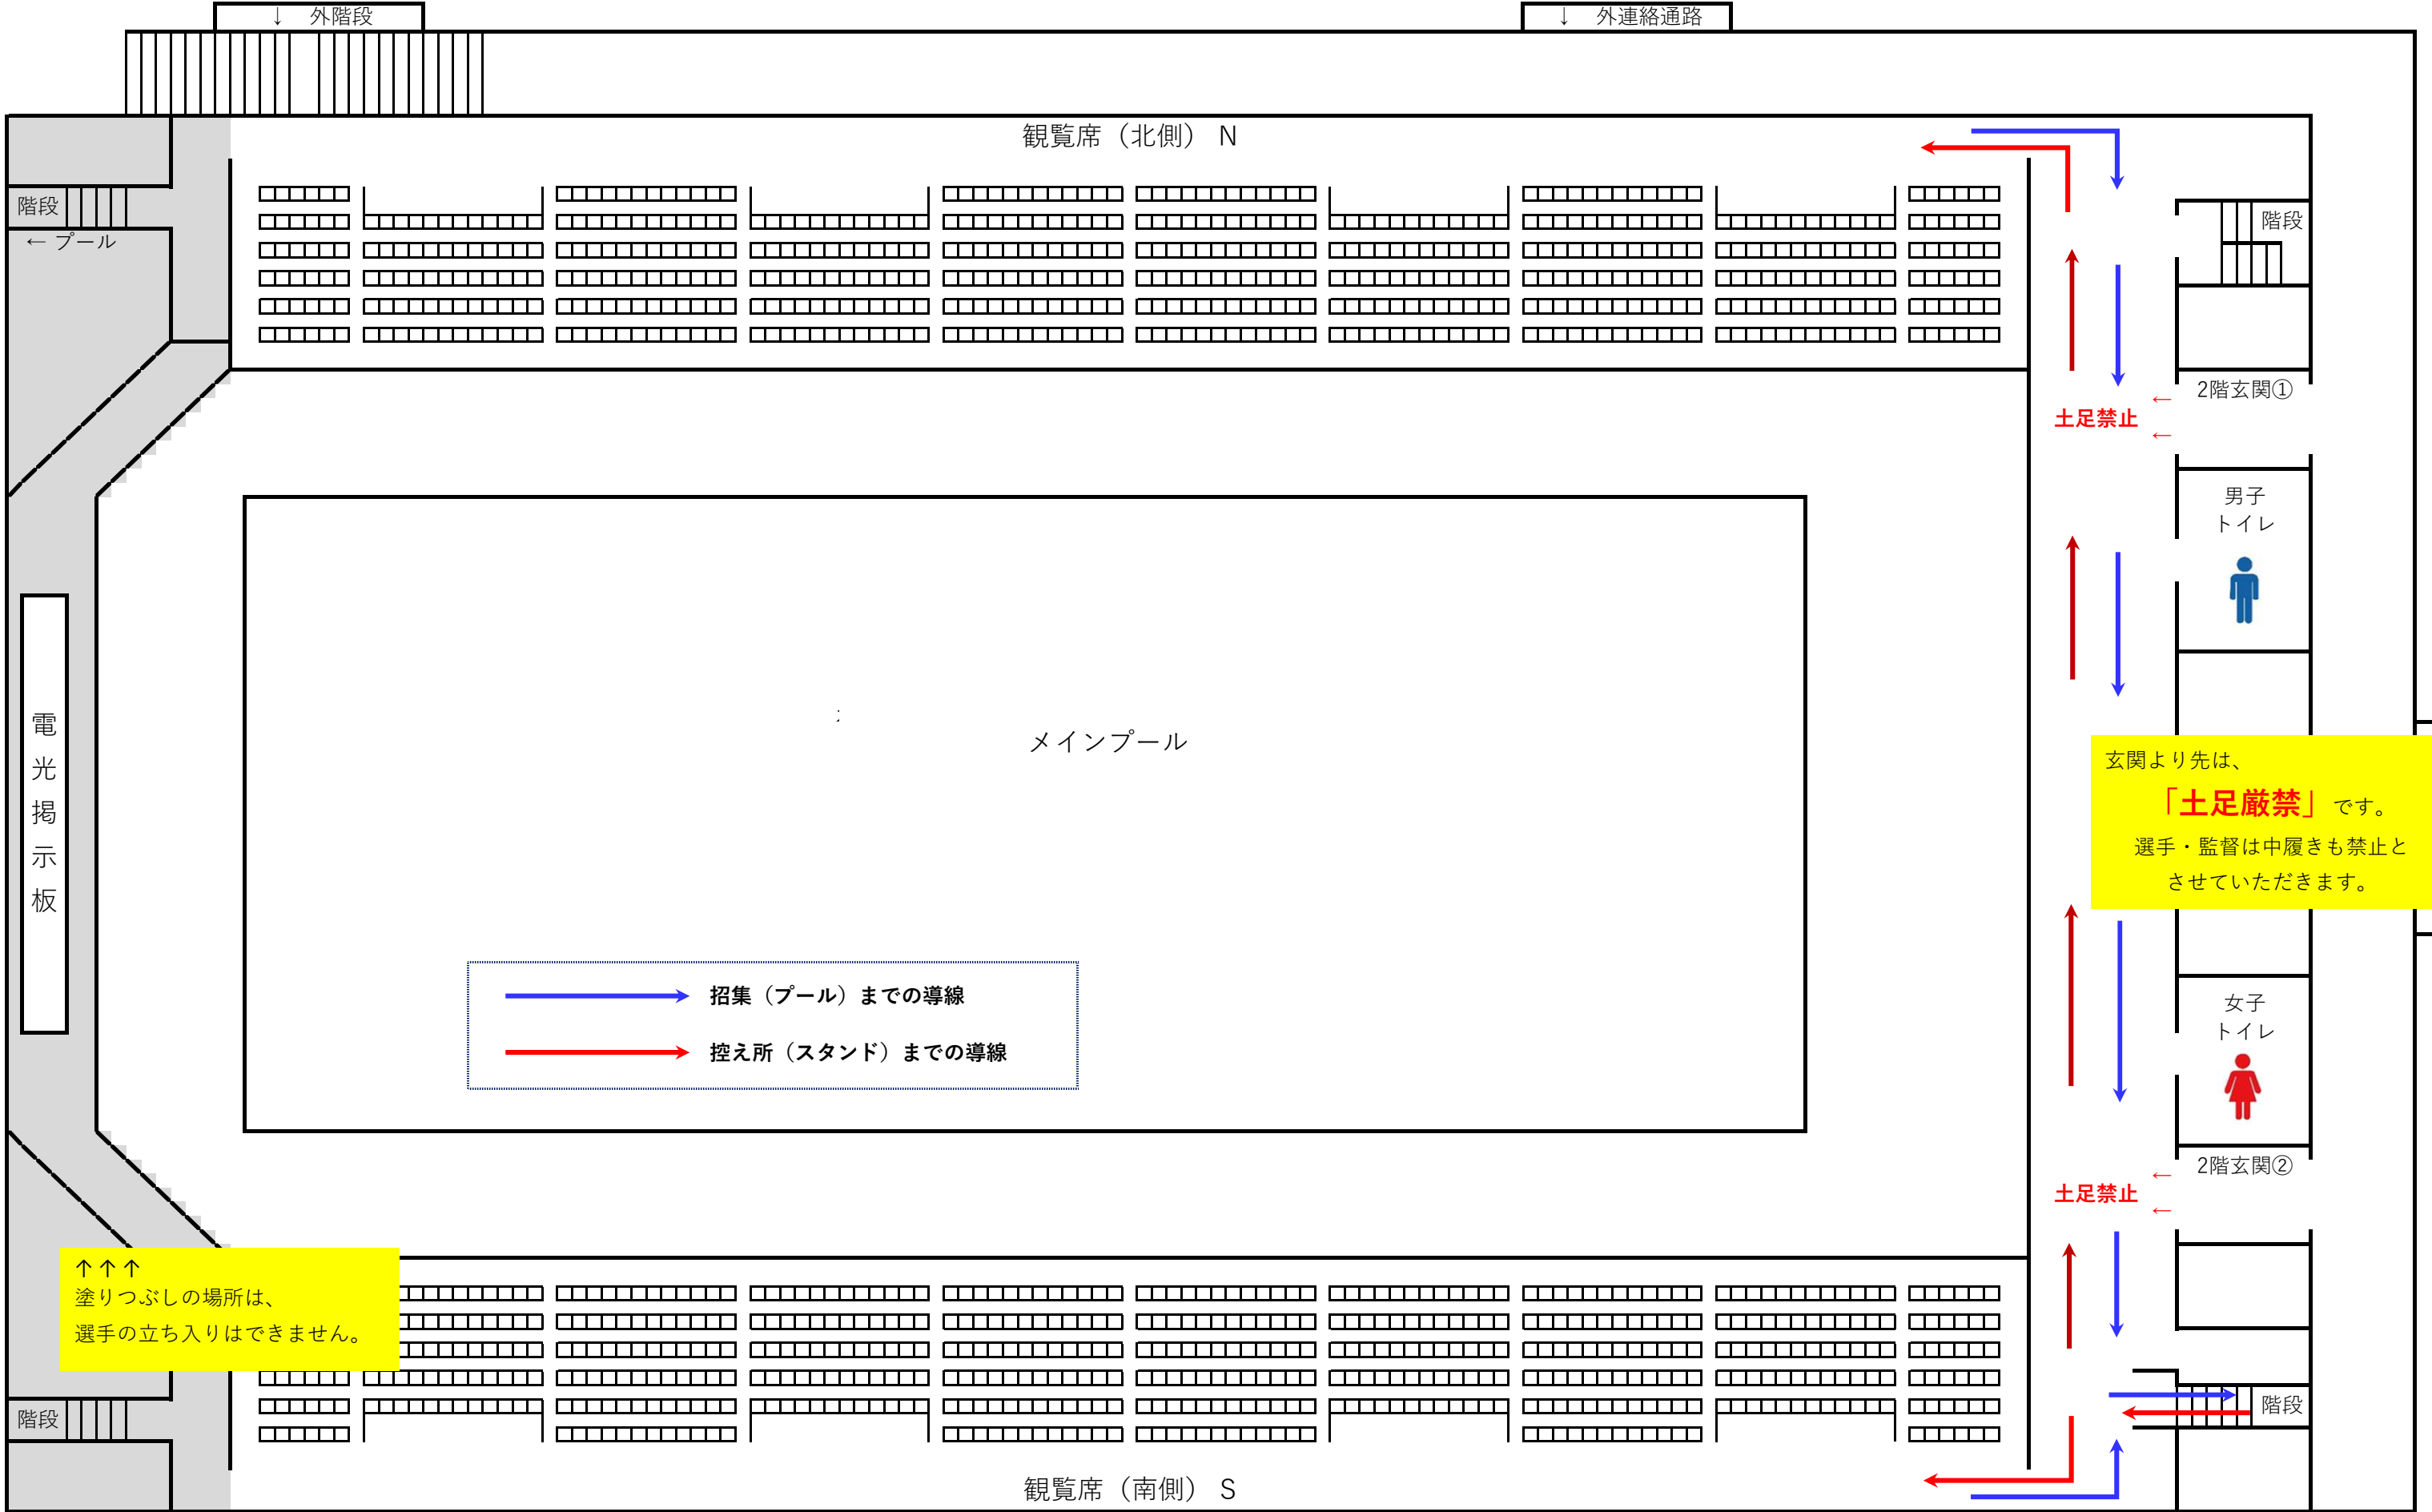

【第48回 JSCA新年フェスティバル水泳競技大会（佐賀会場）】 レース前後の選手導線（2階）

玄関より先は、
「土足厳禁」です。
選手・監督は中履きも禁止と
させていただきます。

↑↑↑
塗りつぶしの場所は、
選手の立ち入りはできません。

【第48回 JSCA新年フェスティバル水泳競技大会（佐賀会場）】 レース前後の選手導線（1階）

※ 今大会は、第1・第2招集所は使用しません。
※ 監督会議を第1招集所で行います。