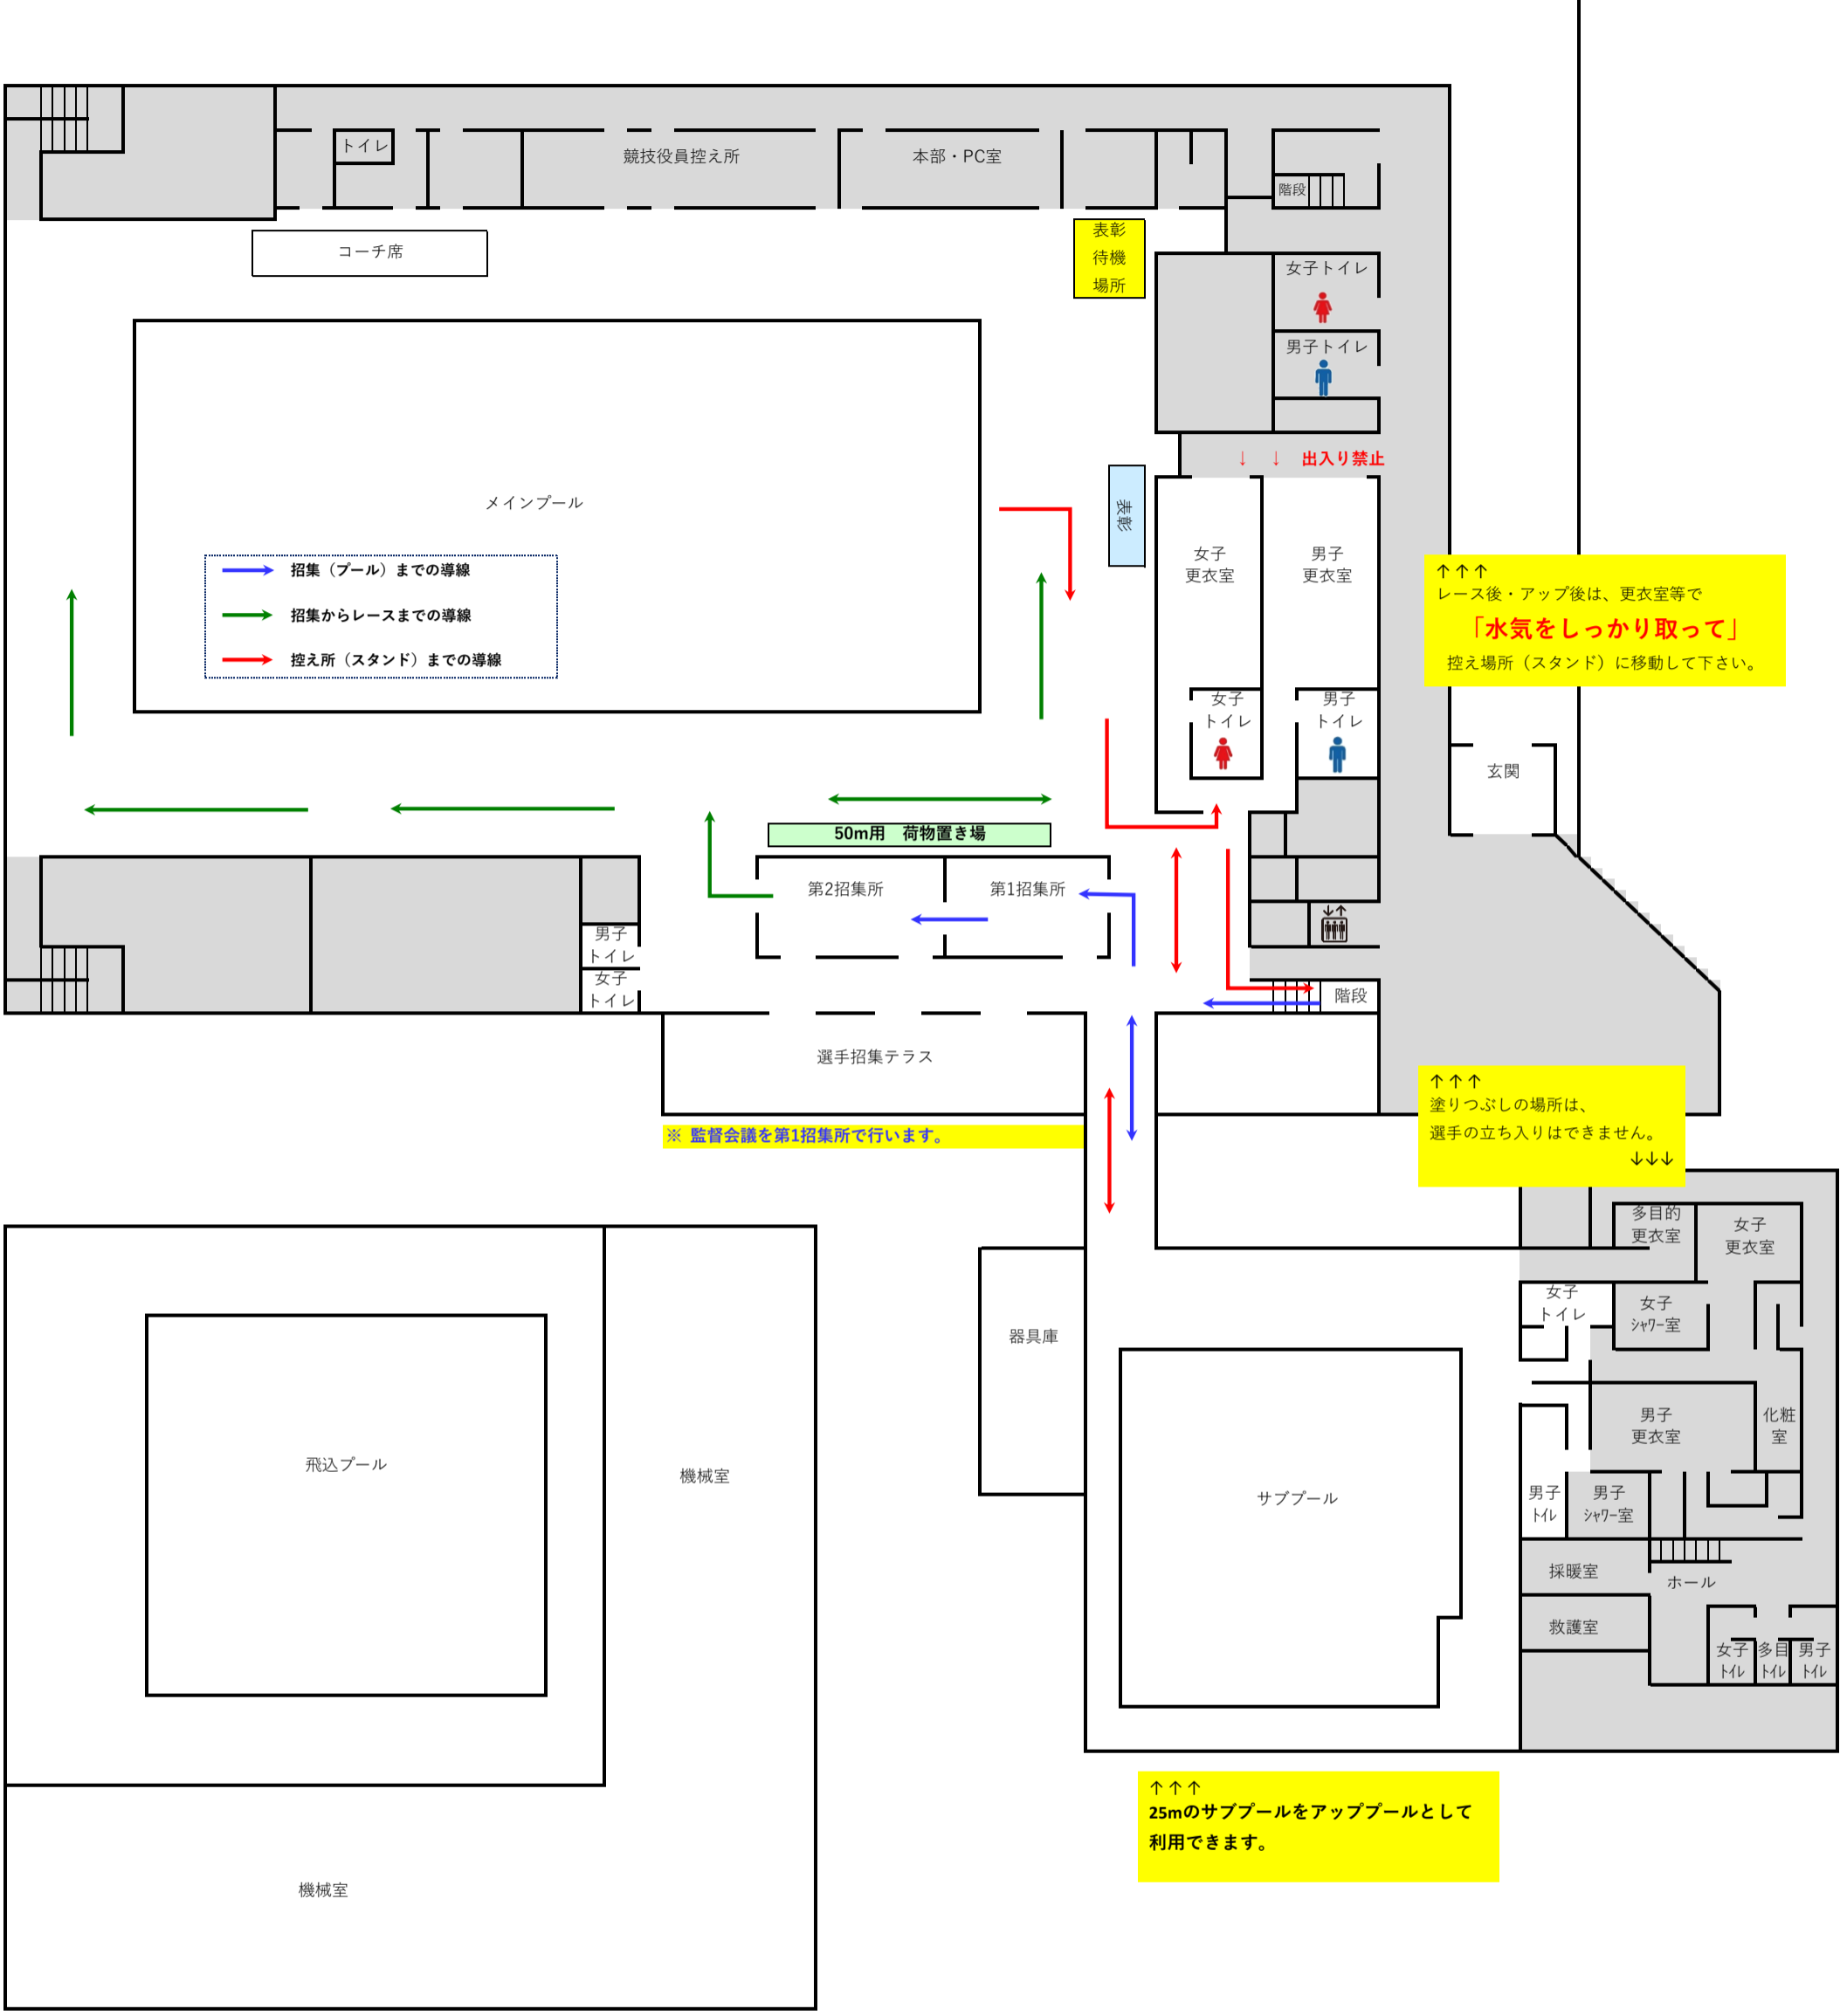

【第77回佐賀県選手権水泳競技大会 兼 第80回国民スポーツ大会佐賀県予選会】 レース前後の選手導線 (1階)

トイレ

競技役員控え所

本部・PC室

階段

表彰待機場所

女子トイレ

男子トイレ

↓↓↓ 出入り禁止

表彰待機場所

女子更衣室

男子更衣室

↑↑↑ レース後・アップ後は、更衣室等で「水気をしっかり取って」控え場所 (スタンド) に移動して下さい。

玄関

↑↑↑ 塗りつぶしの場所は、選手の立ち入りはできません。↓↓↓

50m用 荷物置き場

第2招集所

第1招集所

男子トイレ

女子トイレ

男子更衣室

女子更衣室

階段

選手招集テラス

※ 監督会議を第1招集所で行います。

器具庫

サブプール

多目的更衣室

女子更衣室

女子トイレ

女子シャワー室

化粧室